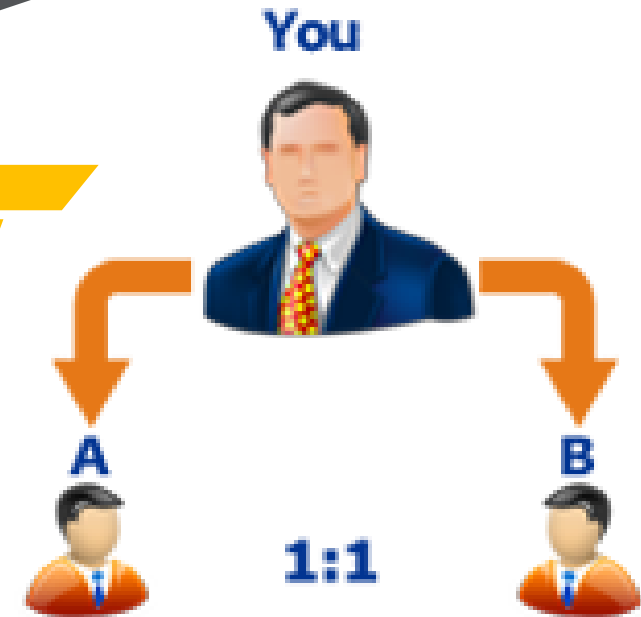

10%

Matching Income

**1 Left Direct & 1 Right Direct
(Any Packages) Compulsory For
Matching Income**

ROI INCOME

1% Daily

For 200 Days = 200%

Reward Income

Sr. no	Rank	Matching Business	USDT
1.	Hustler	2000 \$	20 \$
2.	Ranger	5000 \$	50 \$
3.	Warrior	8000 \$	80 \$
4.	Legend	12000 \$	120 \$
5.	Captian	20000 \$	200 \$
6.	Conqueror	30000 \$	300 \$
7.	Grand Master	50000 \$	500 \$
8.	Crown	70000 \$	700 \$
9.	Monk	100000 \$	1000 \$